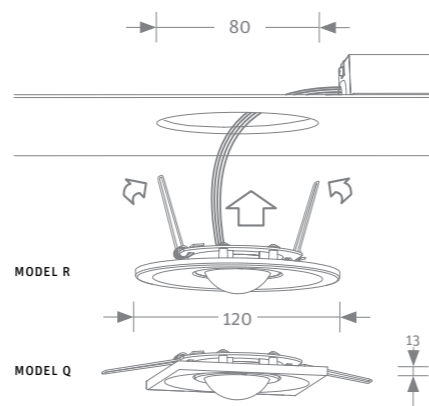

ONTEC series

Wymiary [mm] :  
Dimensions

metalowa obudowa z zasilaczem i pakietem akumulatorowym  
metal box with electronics and battery pack

Mounting solution

Lens COR

Colour - RAL 7035

Cover Q white

Cover Q - RAL 7035

Typ Type	Model Model	Źródło światła Light source	Czas Time	Funkcja Function	Strumień Luminous flux	Dostępne kolory Available colours
<b>WERSJA STANDARD (TEST RĘCZNY) / STANDARD VERSION (BUTTON TEST)</b>						
RINO	1L/1/3W/R(Q) ST	3W / 1×LED	1h	NM	- / 132 lm	W/S
RINO	3L/1/3W/R(Q) ST	3W / 1×LED	3h	NM	- / 132 lm	W/S
RINO	3L/1/9W/R(Q) ST	9W / 3×LED	3h	NM	- / 465 lm	W/S
RINO	1L/1/3W COR/R(Q) ST	3W / 1×LED	1h	NM	- / 152 lm	W/S
RINO	3L/1/3W COR/R(Q) ST	3W / 1×LED	3h	NM	- / 152 lm	W/S
<b>TEST AUTOMATYCZNY INDYWIDUALNY / AUTOMATIC SEPARATE TEST</b>						
RINO	1L/1/3W/R(Q) AT	3W / 1×LED	1h	NM	- / 132 lm	W/S
RINO	3L/1/3W/R(Q) AT	3W / 1×LED	3h	NM	- / 132 lm	W/S
RINO	3L/1/9W/R(Q) AT	9W / 3×LED	3h	NM	- / 465 lm	W/S
RINO	1L/1/3W COR/R(Q) AT	3W / 1×LED	1h	NM	- / 152 lm	W/S
RINO	3L/1/3W COR/R(Q) AT	3W / 1×LED	3h	NM	- / 152 lm	W/S
<b>CENTRALNY MONITORING / CENTRAL MONITORING</b>						
RINO	1L/1/3W/R(Q) DATA	3W / 1×LED	1h	NM	- / 132 lm	W/S
RINO	3L/1/3W/R(Q) DATA	3W / 1×LED	3h	NM	- / 132 lm	W/S
RINO	3L/1/9W/R(Q) DATA	9W / 3×LED	3h	NM	- / 465 lm	W/S
RINO	1L/1/3W COR/R(Q) DATA	3W / 1×LED	1h	NM	- / 152 lm	W/S
RINO	3L/1/3W COR/R(Q) DATA	3W / 1×LED	3h	NM	- / 152 lm	W/S
<b>CENTRALNA BATERIA / CENTRAL BATTERY</b>						
RINO	L/CB/3W/R(Q)	3W / 1×LED	-	-	132 lm / 132 lm	W/S
RINO	L/CB/3W COR/R(Q)	3W / 1×LED	-	-	152 lm / 152 lm	W/S

Q – kwadratowy kształt korpusu / square shape of the housing

COR – do korytarzy / for corridors

IP20

LED

3h

850°C

230VAC

10-40°C