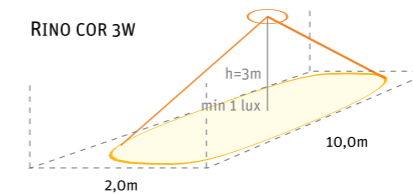

Q – kwadratowy kształt korpusu / square shape of the housing

COR – do korytarzy / for corridors

IP20

LED

3h

850°C

230VAC

10-40°C