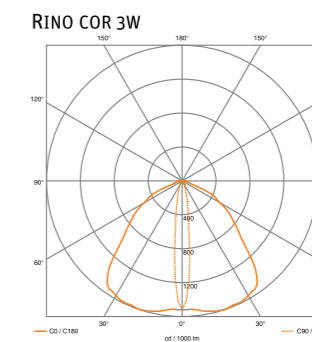

Typ Type	Model Model	Źródło światła Light source	Czas Time	Funkcja Function	Strumień Luminous flux	Dostępne kolory Available colours
<b>WERSJA STANDARD (TEST RĘCZNY) / STANDARD VERSION (BUTTON TEST)</b>						
RINO	1L/1/3W/R(Q) ST	3W / 1×LED	1h	NM	- / 132 lm	W/S
RINO	3L/1/3W/R(Q) ST	3W / 1×LED	3h	NM	- / 132 lm	W/S
RINO	3L/1/9W/R(Q) ST	9W / 3×LED	3h	NM	- / 465 lm	W/S
RINO	1L/1/3W COR/R(Q) ST	3W / 1×LED	1h	NM	- / 152 lm	W/S
RINO	3L/1/3W COR/R(Q) ST	3W / 1×LED	3h	NM	- / 152 lm	W/S
<b>TEST AUTOMATYCZNY INDYWIDUALNY / AUTOMATIC SEPARATE TEST</b>						
RINO	1L/1/3W/R(Q) AT	3W / 1×LED	1h	NM	- / 132 lm	W/S
RINO	3L/1/3W/R(Q) AT	3W / 1×LED	3h	NM	- / 132 lm	W/S
RINO	3L/1/9W/R(Q) AT	9W / 3×LED	3h	NM	- / 465 lm	W/S
RINO	1L/1/3W COR/R(Q) AT	3W / 1×LED	1h	NM	- / 152 lm	W/S
RINO	3L/1/3W COR/R(Q) AT	3W / 1×LED	3h	NM	- / 152 lm	W/S
<b>CENTRALNY MONITORING / CENTRAL MONITORING</b>						
RINO	1L/1/3W/R(Q) DATA	3W / 1×LED	1h	NM	- / 132 lm	W/S
RINO	3L/1/3W/R(Q) DATA	3W / 1×LED	3h	NM	- / 132 lm	W/S
RINO	3L/1/9W/R(Q) DATA	9W / 3×LED	3h	NM	- / 465 lm	W/S
RINO	1L/1/3W COR/R(Q) DATA	3W / 1×LED	1h	NM	- / 152 lm	W/S
RINO	3L/1/3W COR/R(Q) DATA	3W / 1×LED	3h	NM	- / 152 lm	W/S
<b>CENTRALNA BATERIA / CENTRAL BATTERY</b>						
RINO	L/CB/3W/R(Q)	3W / 1×LED	-	-	132 lm / 132 lm	W/S
RINO	L/CB/3W COR/R(Q)	3W / 1×LED	-	-	152 lm / 152 lm	W/S

Q – kwadratowy kształt korpusu / square shape of the housing

COR – do korytarzy / for corridors

IP20

LED

3h

850°C

230VAC

10-40°C