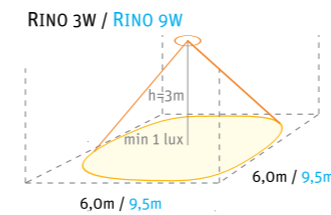

Q – kwadratowy kształt korpusu / square shape of the housing

COR – do korytarzy / for corridors

IP20

LED

3h

850°C

230VAC

10-40°C