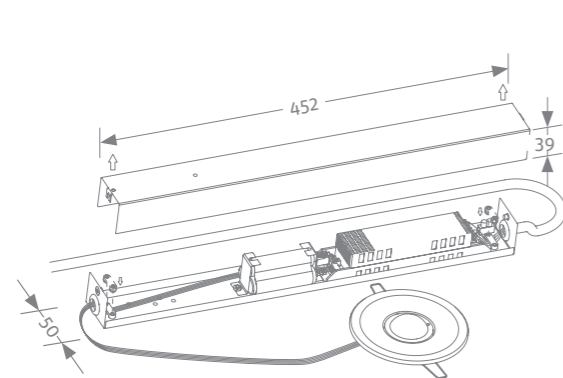

ONTEC series

Wymiary [mm] :  
Dimensions

metalowa obudowa z zasilaczem i pakietem akumulatorowym  
metal box with electronics and battery pack

Mounting solution

Lens COR

Colour - RAL 7035

Cover Q white

Cover Q - RAL 7035

Typ Type	Model Model	Źródło światła Light source	Czas Time	Funkcja Function	Strumień Luminous flux	Dostępne kolory Available colours
<b>WERSJA STANDARD (TEST RĘCZNY) / STANDARD VERSION (BUTTON TEST)</b>						
RINO	1L/1/3W/R(Q) ST	3W / 1×LED	1h	NM	- / 132 lm	W/S
RINO	3L/1/3W/R(Q) ST	3W / 1×LED	3h	NM	- / 132 lm	W/S
RINO	3L/1/9W/R(Q) ST	9W / 3×LED	3h	NM	- / 465 lm	W/S
RINO	1L/1/3W COR/R(Q) ST	3W / 1×LED	1h	NM	- / 152 lm	W/S
RINO	3L/1/3W COR/R(Q) ST	3W / 1×LED	3h	NM	- / 152 lm	W/S
<b>TEST AUTOMATYCZNY INDYWIDUALNY / AUTOMATIC SEPARATE TEST</b>						
RINO	1L/1/3W/R(Q) AT	3W / 1×LED	1h	NM	- / 132 lm	W/S
RINO	3L/1/3W/R(Q) AT	3W / 1×LED	3h	NM	- / 132 lm	W/S
RINO	3L/1/9W/R(Q) AT	9W / 3×LED	3h	NM	- / 465 lm	W/S
RINO	1L/1/3W COR/R(Q) AT	3W / 1×LED	1h	NM	- / 152 lm	W/S
RINO	3L/1/3W COR/R(Q) AT	3W / 1×LED	3h	NM	- / 152 lm	W/S
<b>CENTRALNY MONITORING / CENTRAL MONITORING</b>						
RINO	1L/1/3W/R(Q) DATA	3W / 1×LED	1h	NM	- / 132 lm	W/S
RINO	3L/1/3W/R(Q) DATA	3W / 1×LED	3h	NM	- / 132 lm	W/S
RINO	3L/1/9W/R(Q) DATA	9W / 3×LED	3h	NM	- / 465 lm	W/S
RINO	1L/1/3W COR/R(Q) DATA	3W / 1×LED	1h	NM	- / 152 lm	W/S
RINO	3L/1/3W COR/R(Q) DATA	3W / 1×LED	3h	NM	- / 152 lm	W/S
<b>CENTRALNA BATERIA / CENTRAL BATTERY</b>						
RINO	L/CB/3W/R(Q)	3W / 1×LED	-	-	132 lm / 132 lm	W/S
RINO	L/CB/3W COR/R(Q)	3W / 1×LED	-	-	152 lm / 152 lm	W/S

Q – kwadratowy kształt korpusu / square shape of the housing

COR – do korytarzy / for corridors

IP20

LED

3h

850°C

230VAC

10-40°C