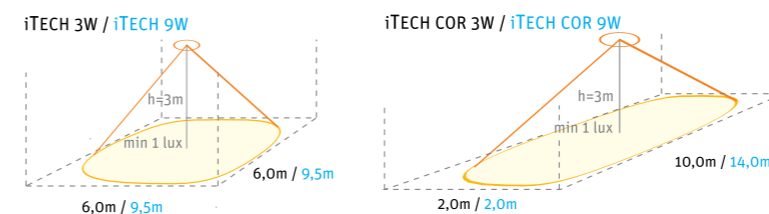

COR – zawiera optykę do korytarzy / contains the optics for corridors
NM – praca awaryjna / non maintained
W – biały – kolor standardowy / white – standard colour
S – kolor na specjalne zamówienie / colour for special order
N – wersja natynkowa / surface mounted
P – wersja podtynkowa / recessed mounted