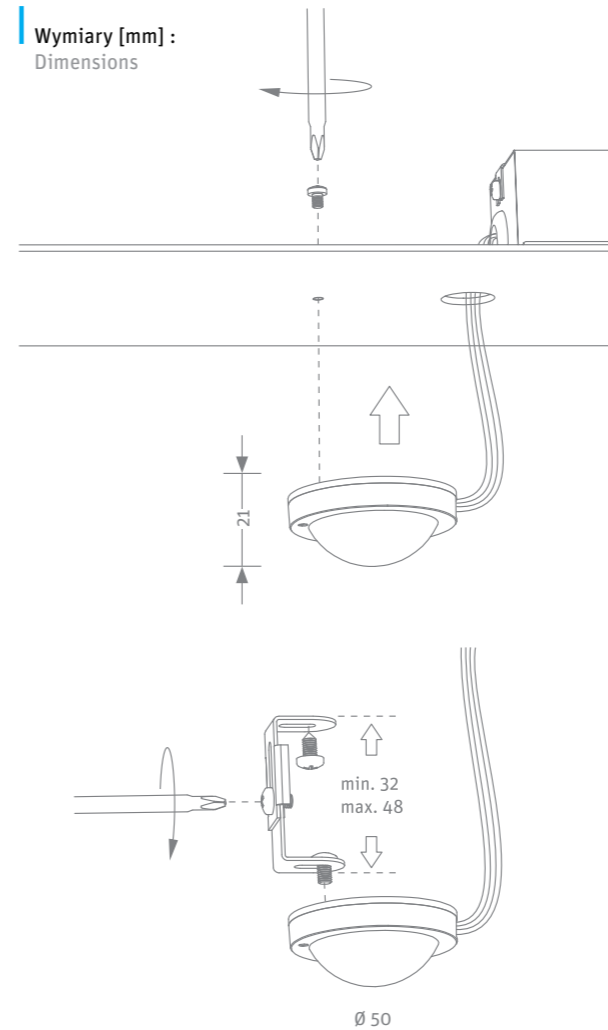

Typ Type	Model Model	Źródło światła Light source	Czas Time	Funkcja Function	Strumień Luminous flux
<b>WERSJA STANDARD (TEST RĘCZNY) / STANDARD VERSION (BUTTON TEST)</b>					
BOA	3L/1/3W/R ST	3W / 1×LED	3h	NM	- / 157 lm
BOA	3L/1/3W COR/R ST	3W / 1×LED	3h	NM	- / 152 lm
<b>TEST AUTOMATYCZNY INDYWIDUALNY / AUTOMATIC SEPARATE TEST</b>					
BOA	3L/1/3W/R AT	3W / 1×LED	3h	NM	- / 157 lm
BOA	3L/1/3W COR/R AT	3W / 1×LED	3h	NM	- / 152 lm

NM – praca awaryjna / non maintained  
 COR – do korytarzy / for corridors  
 R – klosz okrągły / round shade

IP20

850°C

230VAC