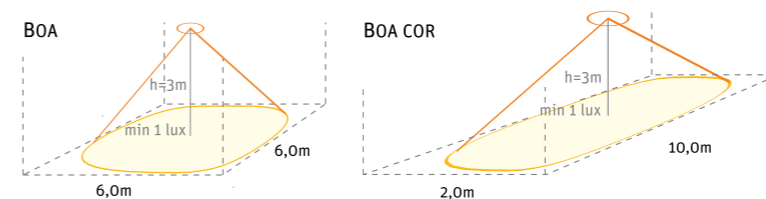

Typ Type	Model Model	Źródło światła Light source	Czas Time	Funkcja Function	Strumień Luminous flux
<b>WERSJA STANDARD (TEST RĘCZNY) / STANDARD VERSION (BUTTON TEST)</b>					
BOA	3L/1/3W/R ST	3W / 1×LED	3h	NM	- / 157 lm
BOA	3L/1/3W COR/R ST	3W / 1×LED	3h	NM	- / 152 lm
<b>TEST AUTOMATYCZNY INDYWIDUALNY / AUTOMATIC SEPARATE TEST</b>					
BOA	3L/1/3W/R AT	3W / 1×LED	3h	NM	- / 157 lm
BOA	3L/1/3W COR/R AT	3W / 1×LED	3h	NM	- / 152 lm

NM – praca awaryjna / non maintained  
 COR – do korytarzy / for corridors  
 R – klosz okrągły / round shade

IP20

850°C

230VAC