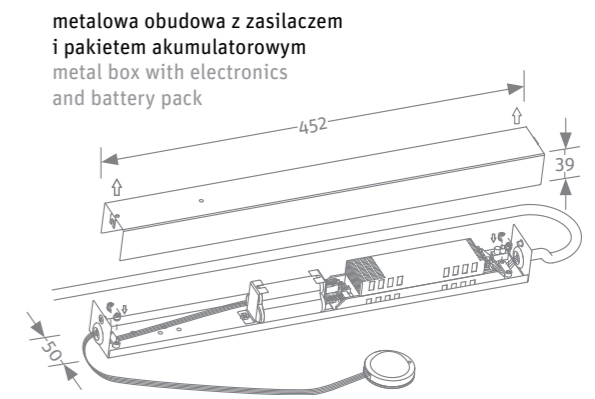

Typ Type	Model Model	Źródło światła Light source	Czas Time	Funkcja Function	Strumień Luminous flux
<b>WERSJA STANDARD (TEST RĘCZNY) / STANDARD VERSION (BUTTON TEST)</b>					
BOA	3L/1/3W/R ST	3W / 1×LED	3h	NM	- / 157 lm
BOA	3L/1/3W COR/R ST	3W / 1×LED	3h	NM	- / 152 lm
<b>TEST AUTOMATYCZNY INDYWIDUALNY / AUTOMATIC SEPARATE TEST</b>					
BOA	3L/1/3W/R AT	3W / 1×LED	3h	NM	- / 157 lm
BOA	3L/1/3W COR/R AT	3W / 1×LED	3h	NM	- / 152 lm

NM – praca awaryjna / non maintained  
 COR – do korytarzy / for corridors  
 R – klosz okrągły / round shade

IP20

850°C

230VAC